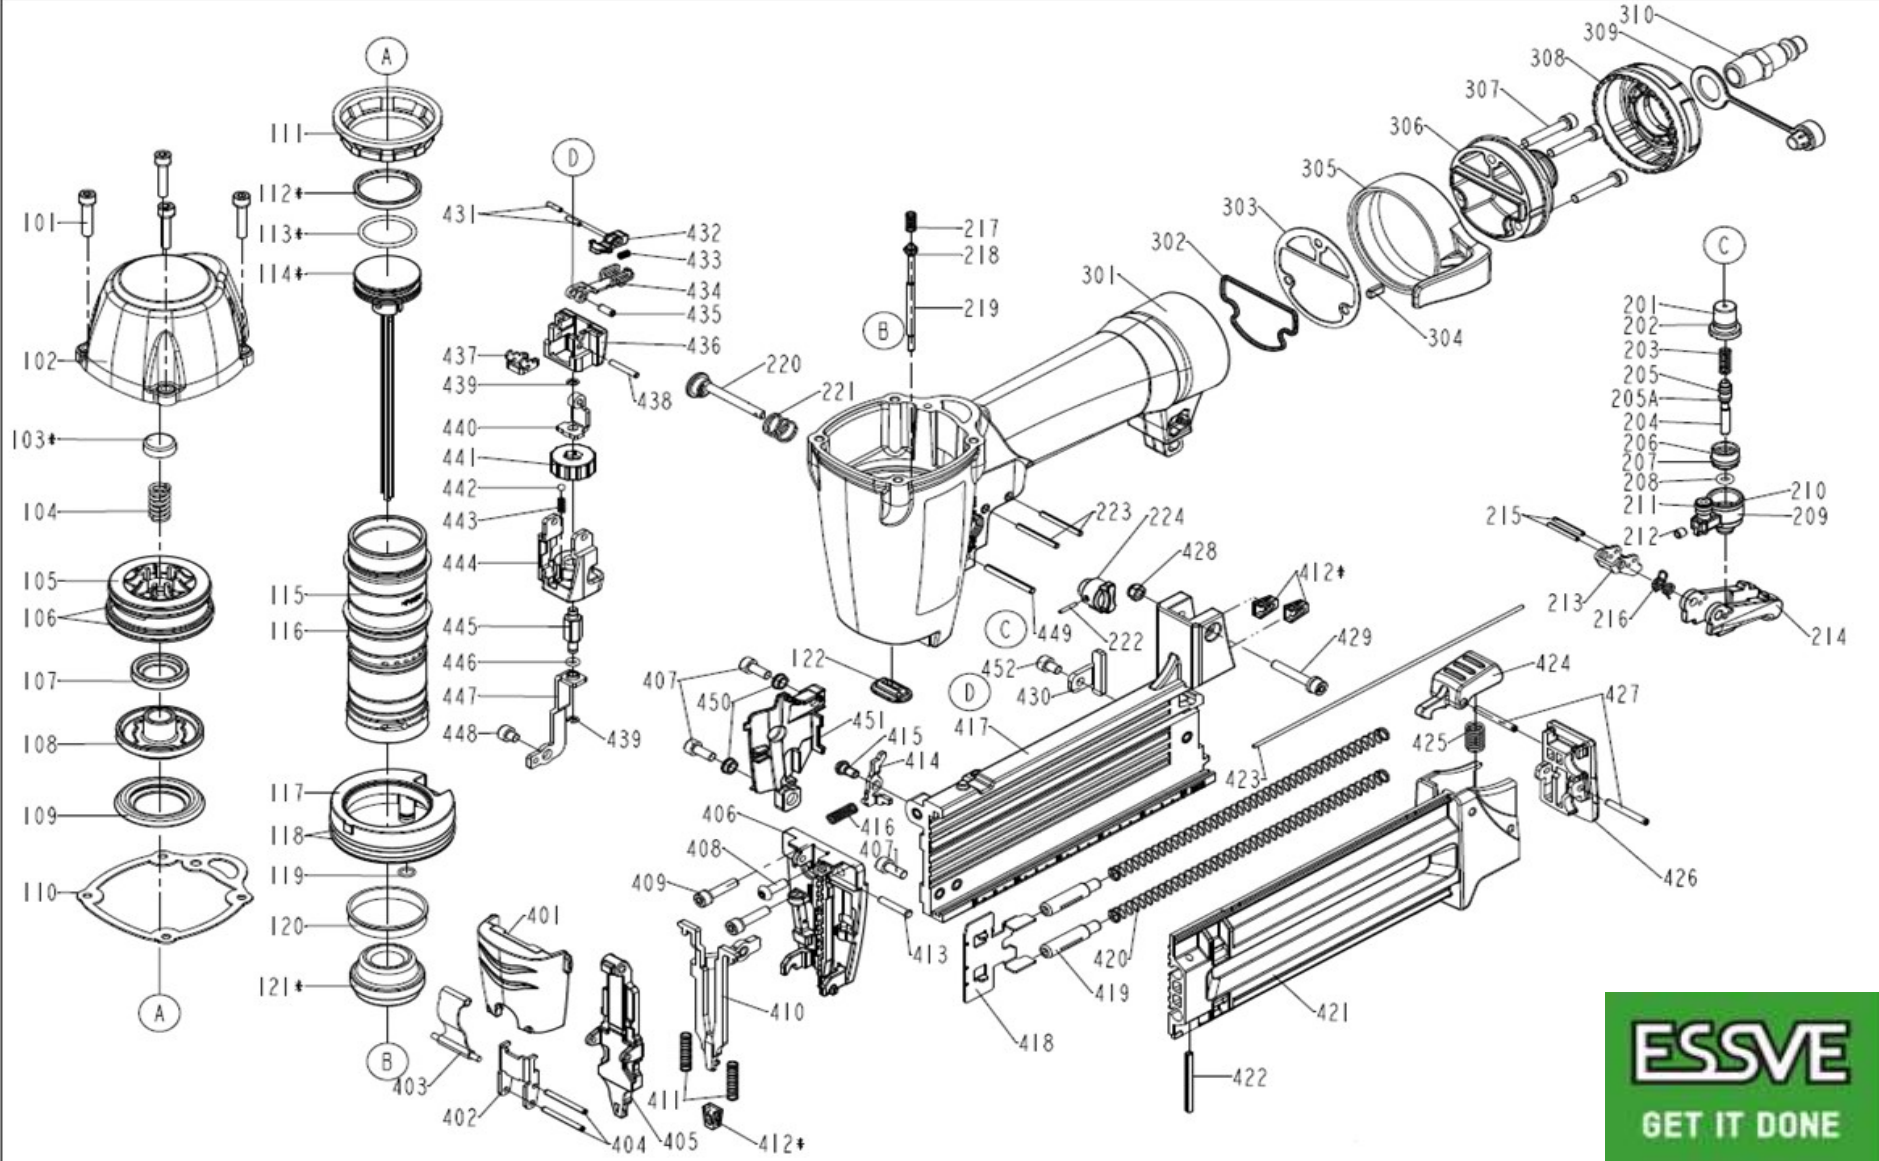

## BRAD NAILER ESSVE BN 1,2/55 G3

Pos	Art. Nr.	Name	Pos	Art. Nr.	Name	Pos	Art. Nr.	Name
101	10002971	BOLT ASSY	413	10002900	FIXED PIN	224	10002925	HINGE POINT
102	10004478	CAP	414	10002935	SAFETY STOPPER	302	10002902	GASKET
103	10002938	SEAL	415	10002891	SCREW	303	10002949	GASKET
104	10000915	COMPRESSION SPRING	416	10002912	SPRING	304	10002924	RUBBER PAD
105	10002960	COLLAR	417	10002880	MAGAZINE A	305	10002908	BELT HOOK
106	10002990	O - RING	418	10002930	PUSHER	306	10002916	END CAP
107	10002892	OIL SEAL	419	10000951	SHAFT	307	10002972	BOLT ASSY
108	10000931	HD.VALVE PISTON	420	10002932	PUSHER SPRING	308	10002956	GUIDE PLATE
109	10002936	SEAL	421	10002955	MAGAZINE B	310	10002926	AIR PLUG
110	10002903	PACKING	422	10001048	SPRING PIN	401	10002958	GUIDE COVER
111	10002961	COLLAR	423	10000949	FLAT BAR	402	10002927	LOCK HANDLE
112	10002920	PISTON RING	424	10002914	LATCH	403	10002875	LATCH UNIT
113	10002993	O - RING	425	10002885	LOCK.SPRING	434	10002889	SECONDARY TRIGGER
114	10002869	DRIVER UNIT	426	10002952	PROTECTING HOOD COVER	435	10002984	PIN
115	10002896	CYLINDER	427	10002983	SPIRAL PINS	436	10002894	SAFETY SPRING BASE
116	10002994	O - RING	428	10001055	LOCK NUT	437	10002906	SAFETY DRIVER GUIDE
117	10002897	CYLINDER SPACER	429	10002968	BOLT W/FLAT WASHER	438	10002979	SPRING PIN
118	10002991	O - RING	430	10002913	STOPPER	439	10001032	E - RING
119	10002995	O - RING	431	10004481	SPRING PIN	440	10002904	SAFETY
120	10000858	CYLINDER RING	432	10002967	STOPPER	441	10000983	ADJUST AXIE
121	10002901	BUMPER	433	10002890	SPRING	442	10001060	STEEL BALL
122	10000832	WASHER, DRIVER GUIDE	207	10002988	O - RING	443	10000852	POSITIONING SPRING
201	10002939	TRIGGER VALVE HEAD	208	10002986	O - RING	444	10002907	SAFETY GUIDE
202	10002987	O - RING	209	10002940	PLUNGER CAP	445	10000982	ADJUST ROD A
203	10002911	SPRING	210	10002989	O - RING	446	10001358	O - RING
204	10002942	TRIGGER VALVE STEM B	211	10001063	O - RING	447	10002878	SAFETY B UNIT
205	10001061	O - RING	212	10001313	HEX.SOC.HD.SCREW	448	10001001	HEX.SOC.HD.BOLT
205A	10001062	O - RING	213	10002909	STOPPER	449	10001047	SPRING PIN
206	10002910	VALVE PLUNGER	214	10002888	TRIGGER	450	10002959	LATCH SPRING BUSHING
404	10002982	SPIRAL PINS	215	10002977	SPRING PIN	451	10002945	COVER-SAFETY
405	10002922	DRIVER GUIDE COVER	216	10002887	SPRING	452	10001002	HEX.SOC.HD.BOLT
406	10002884	DRIVER GUIDE	217	10002947	SPRING			
407	10001007	HEX.SOC.HD.BOLT	218	10002992	O - RING			
408	10001018	HALF ROUND HD.HEX.BOLT	219	10002941	TRIGGER VALVE STEM		Extras:	
409	10002970	BOLT ASSY	220	10002871	LOCATING WHEEL UNIT		10003370	No mark set (3x412)
410	10002877	SAFETY A UNIT	221	10002919	SPRING			
411	10002946	SPRING	222	10002976	SPRING PIN			
412	10004480	PROTECTIVE CASING	223	10002981	SPRING PIN			